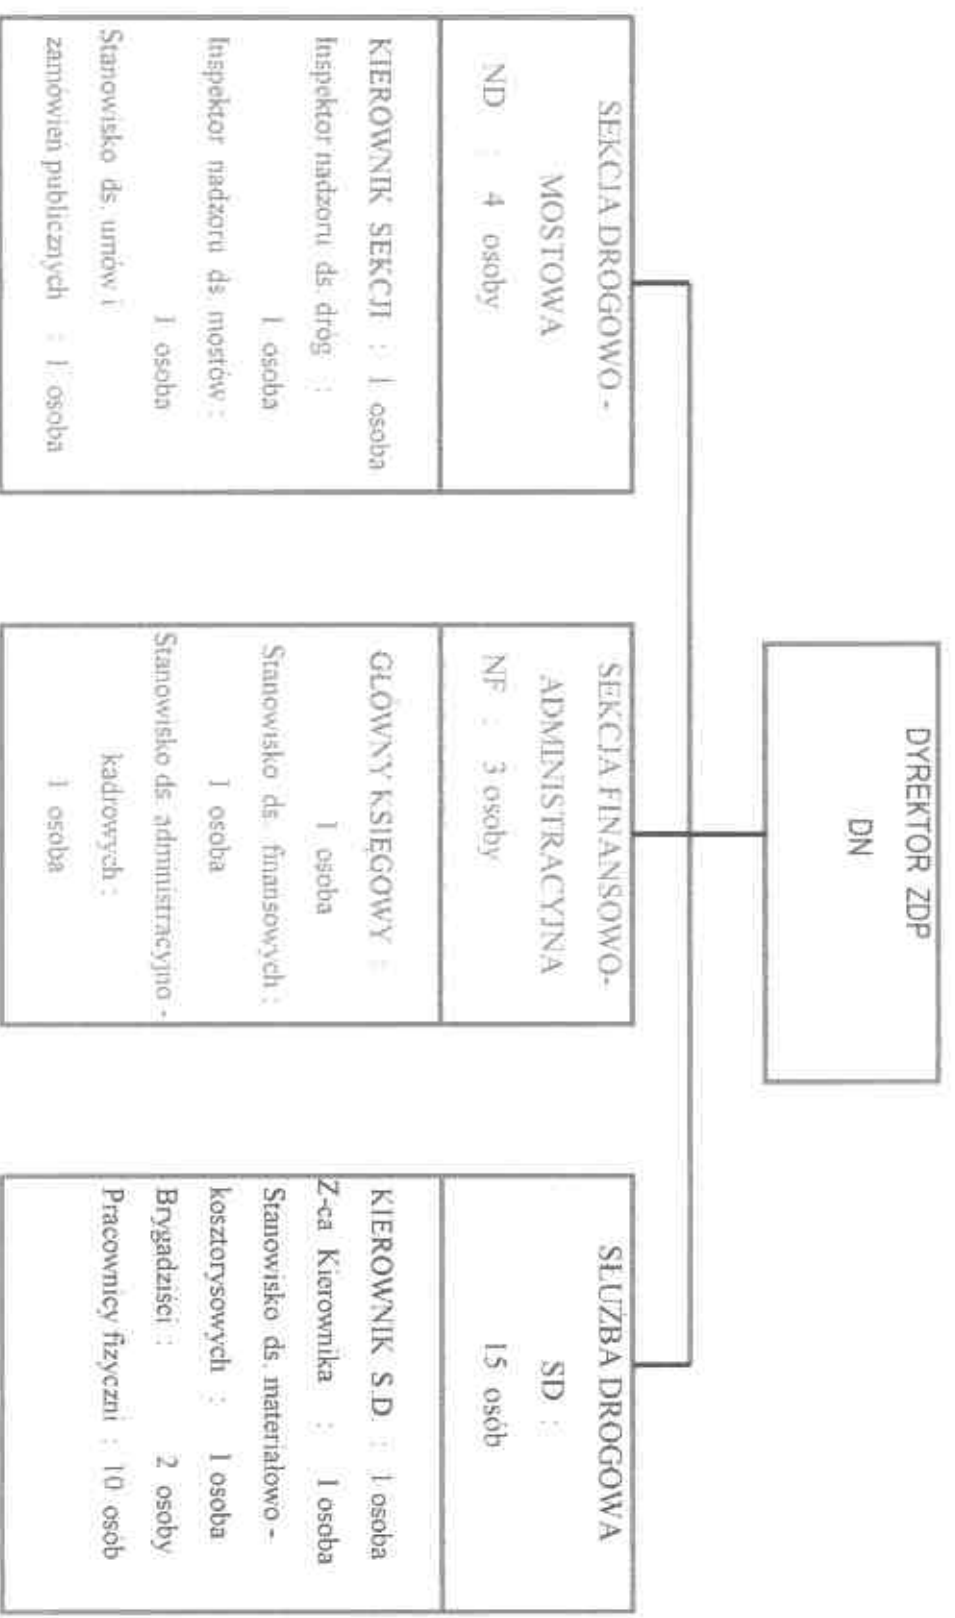

SCHEMAT ORGANIZACYJNY  
ZARZĄDU DRÓG POWIATOWYCH W PRZEMYSŁU

*Przemysław T.*

**DYREKTOR**  
*Przemysław Ciach*  
Przemysław Ciach